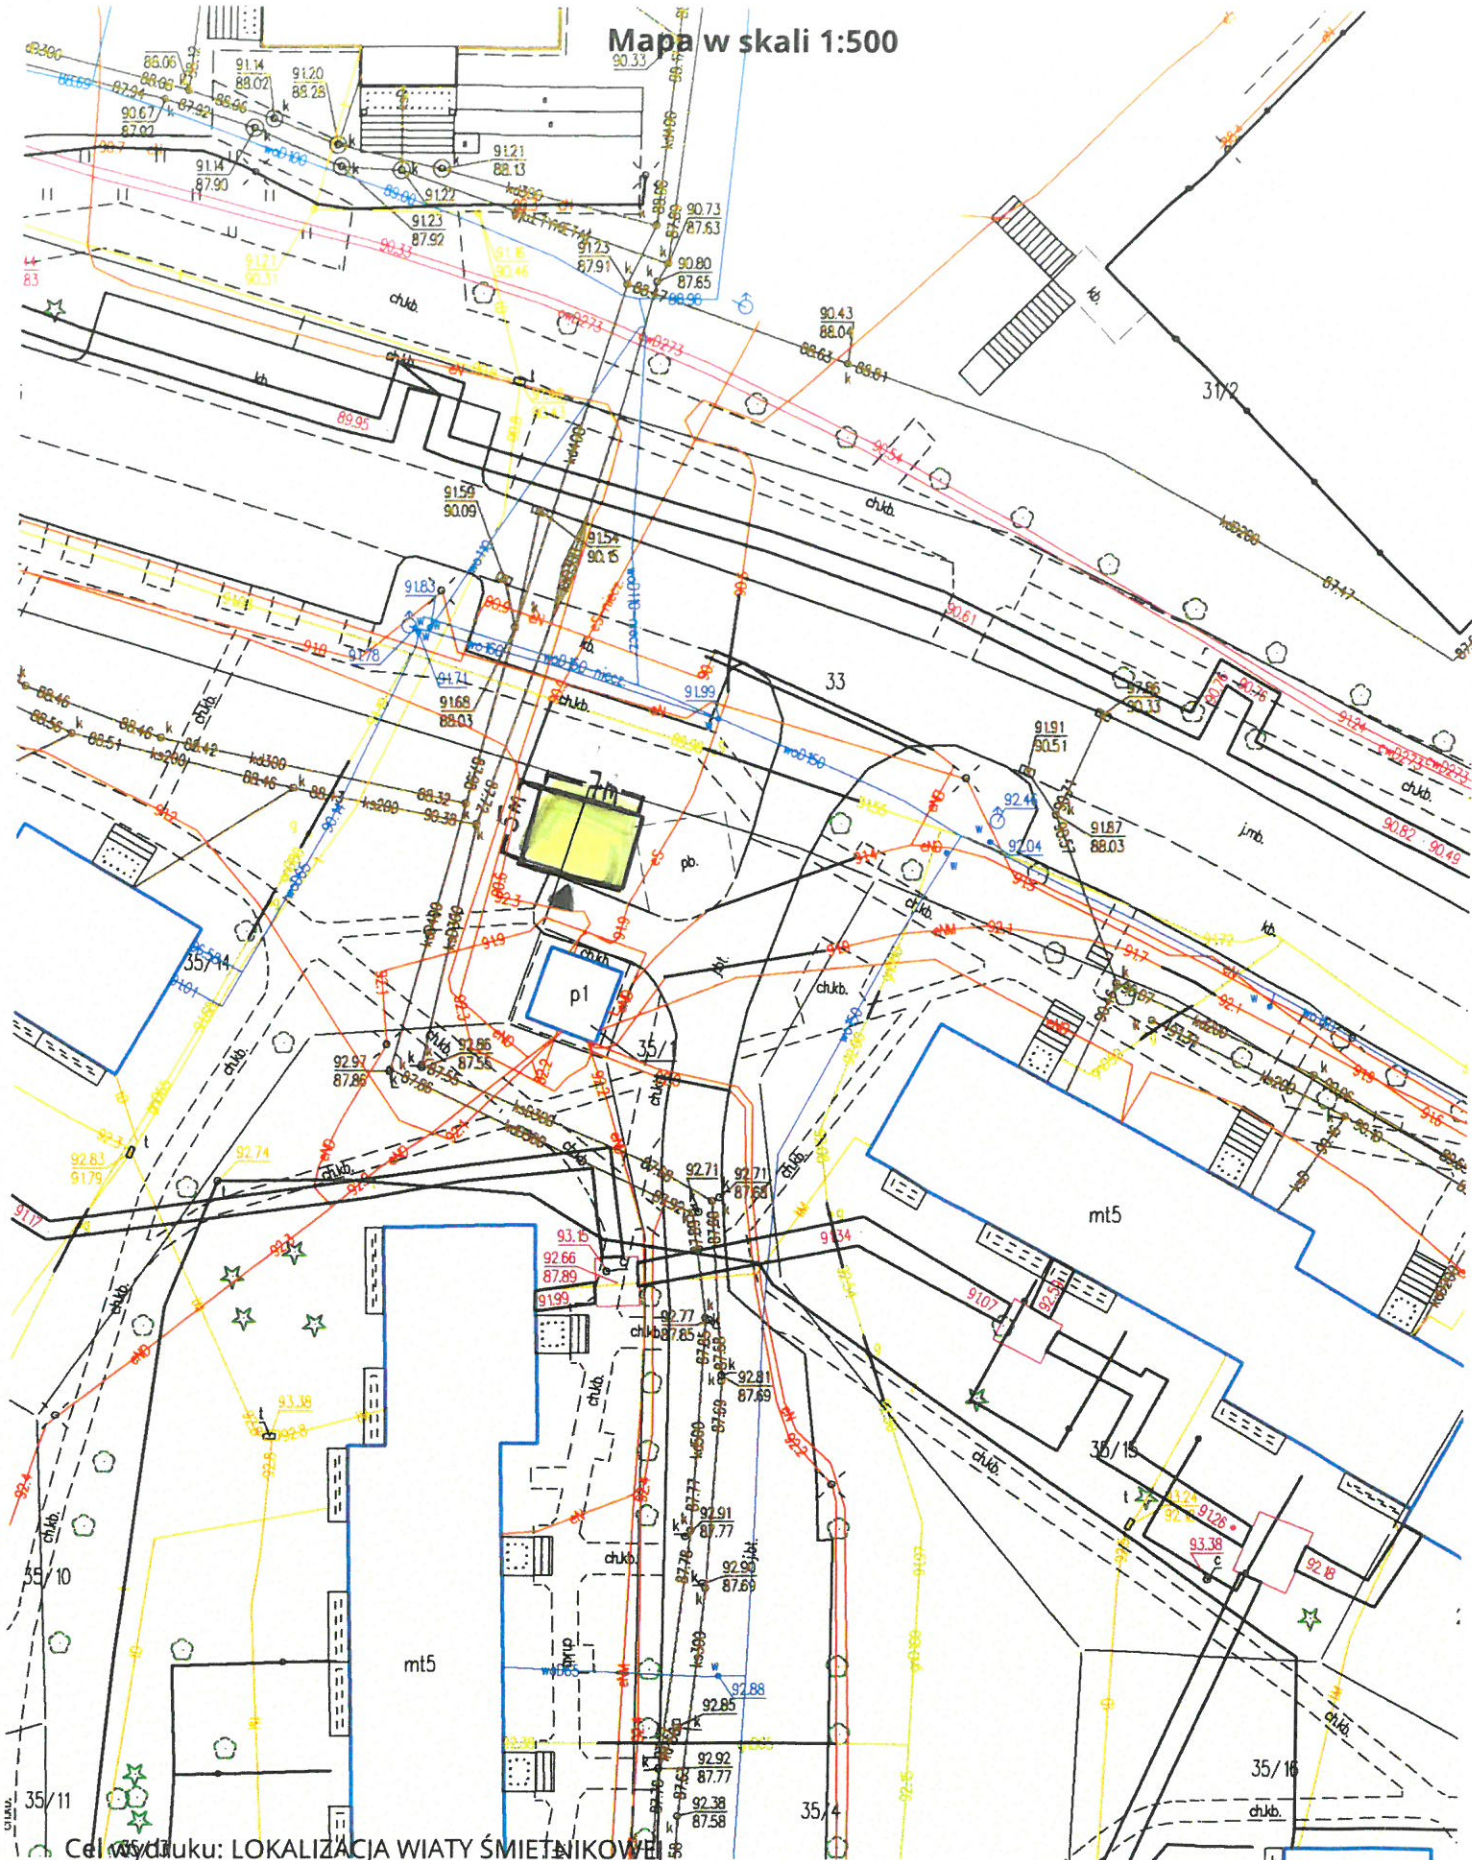

Mapa w skali 1:500

Cel wydruku: LOKALIZACJA WIATY ŚMIETNIKOWEJ
Wydruk sporządził(a): Ireneusz Sławiński, dnia: 01.08.2023 r.

LOKALIZACJA: UL. SŁONECZNA

 projektowana postać śmietnikowa

Wydruk mapy z systemu GISON

Niniejszy wydruk nie stanowi dokumentu w rozumieniu przepisów prawa
Wydrukowano w serwisie www.sip.gison.pl/lidzbarkwarminskiemiasto dnia 28.06.2023 r.

Wydruk mapy z systemu GISON

Niniejszy wydruk nie stanowi dokumentu w rozumieniu przepisów prawa
Wydrukowano w serwisie www.sip.gison.pl/lidzbarkwarminskiemiasto dnia 18.09.2023 r.

LOKALIZACJA : UL GRABOWSKIEGO

 ← projektowana osłona śmieciowa

Wydruk mapy z systemu GISON

Niniejszy wydruk nie stanowi dokumentu w rozumieniu przepisów prawa
Wydrukowano w serwisie www.sip.gison.pl/lidzbarkwarminskimiasto dnia 07.09.2023 r.