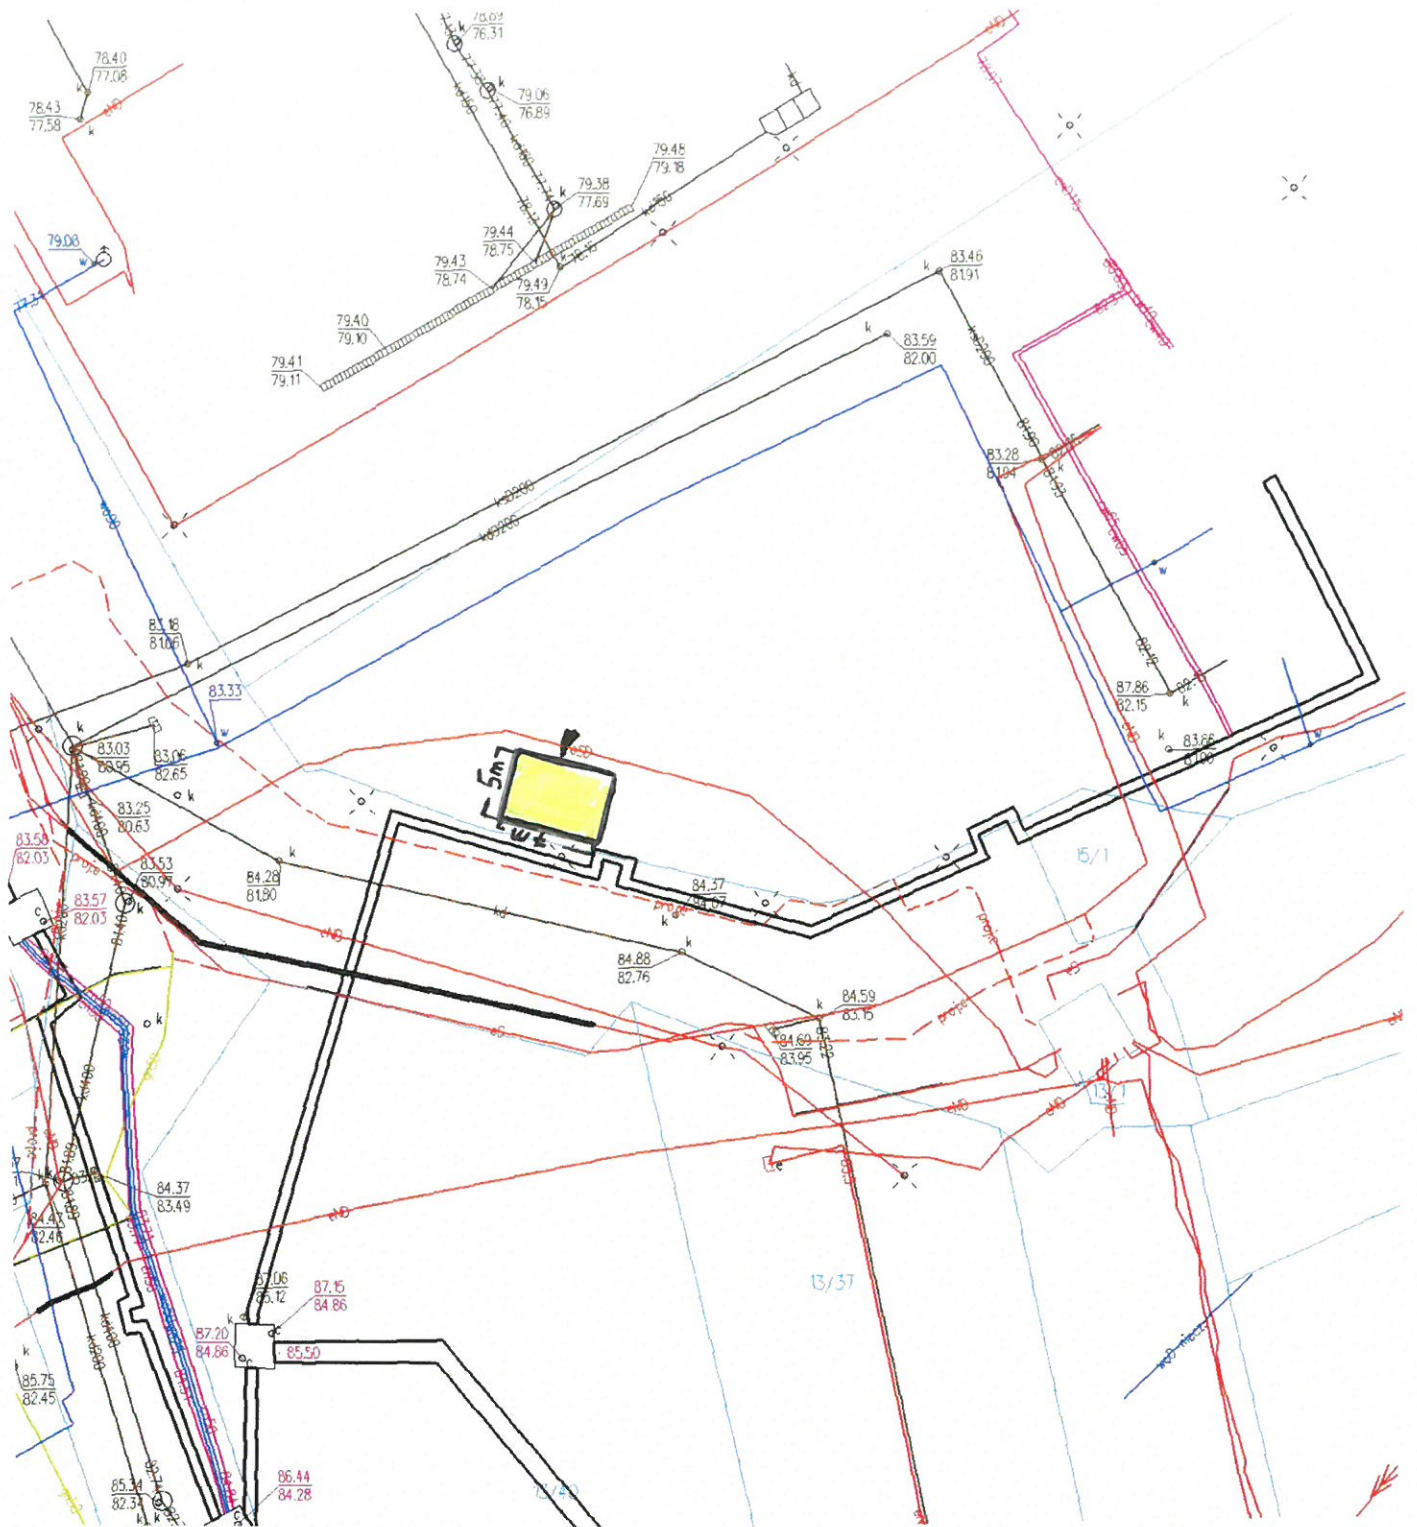

Mapa w skali 1:500

Cel wydruku: LOKALIZACJA WIATY ŚMIETNIKOWEJ
Wydruk sporządził(a): Ireneusz Sławiński, dnia: 01.08.2023 r.

LOKALIZACJA: UL. SŁONECZNA

 projektowana postać śmietnikowa

Wydruk mapy z systemu GISON

Niniejszy wydruk nie stanowi dokumentu w rozumieniu przepisów prawa
Wydrukowano w serwisie www.sip.gison.pl/lidzbarkwarminskiemiasto dnia 28.06.2023 r.

Wydruk mapy z systemu GISON

Niniejszy wydruk nie stanowi dokumentu w rozumieniu przepisów prawa
Wydrukowano w serwisie www.sip.gison.pl/lidzbarkwarminskiemiasto dnia 18.09.2023 r.

LOKALIZACJA : UL GRABOWSKIEGO

 ← projektowana osłona śmieciowa

Wydruk mapy z systemu GISON

Niniejszy wydruk nie stanowi dokumentu w rozumieniu przepisów prawa
Wydrukowano w serwisie www.sip.gison.pl/lidzbarkwarminskimiasto dnia 07.09.2023 r.