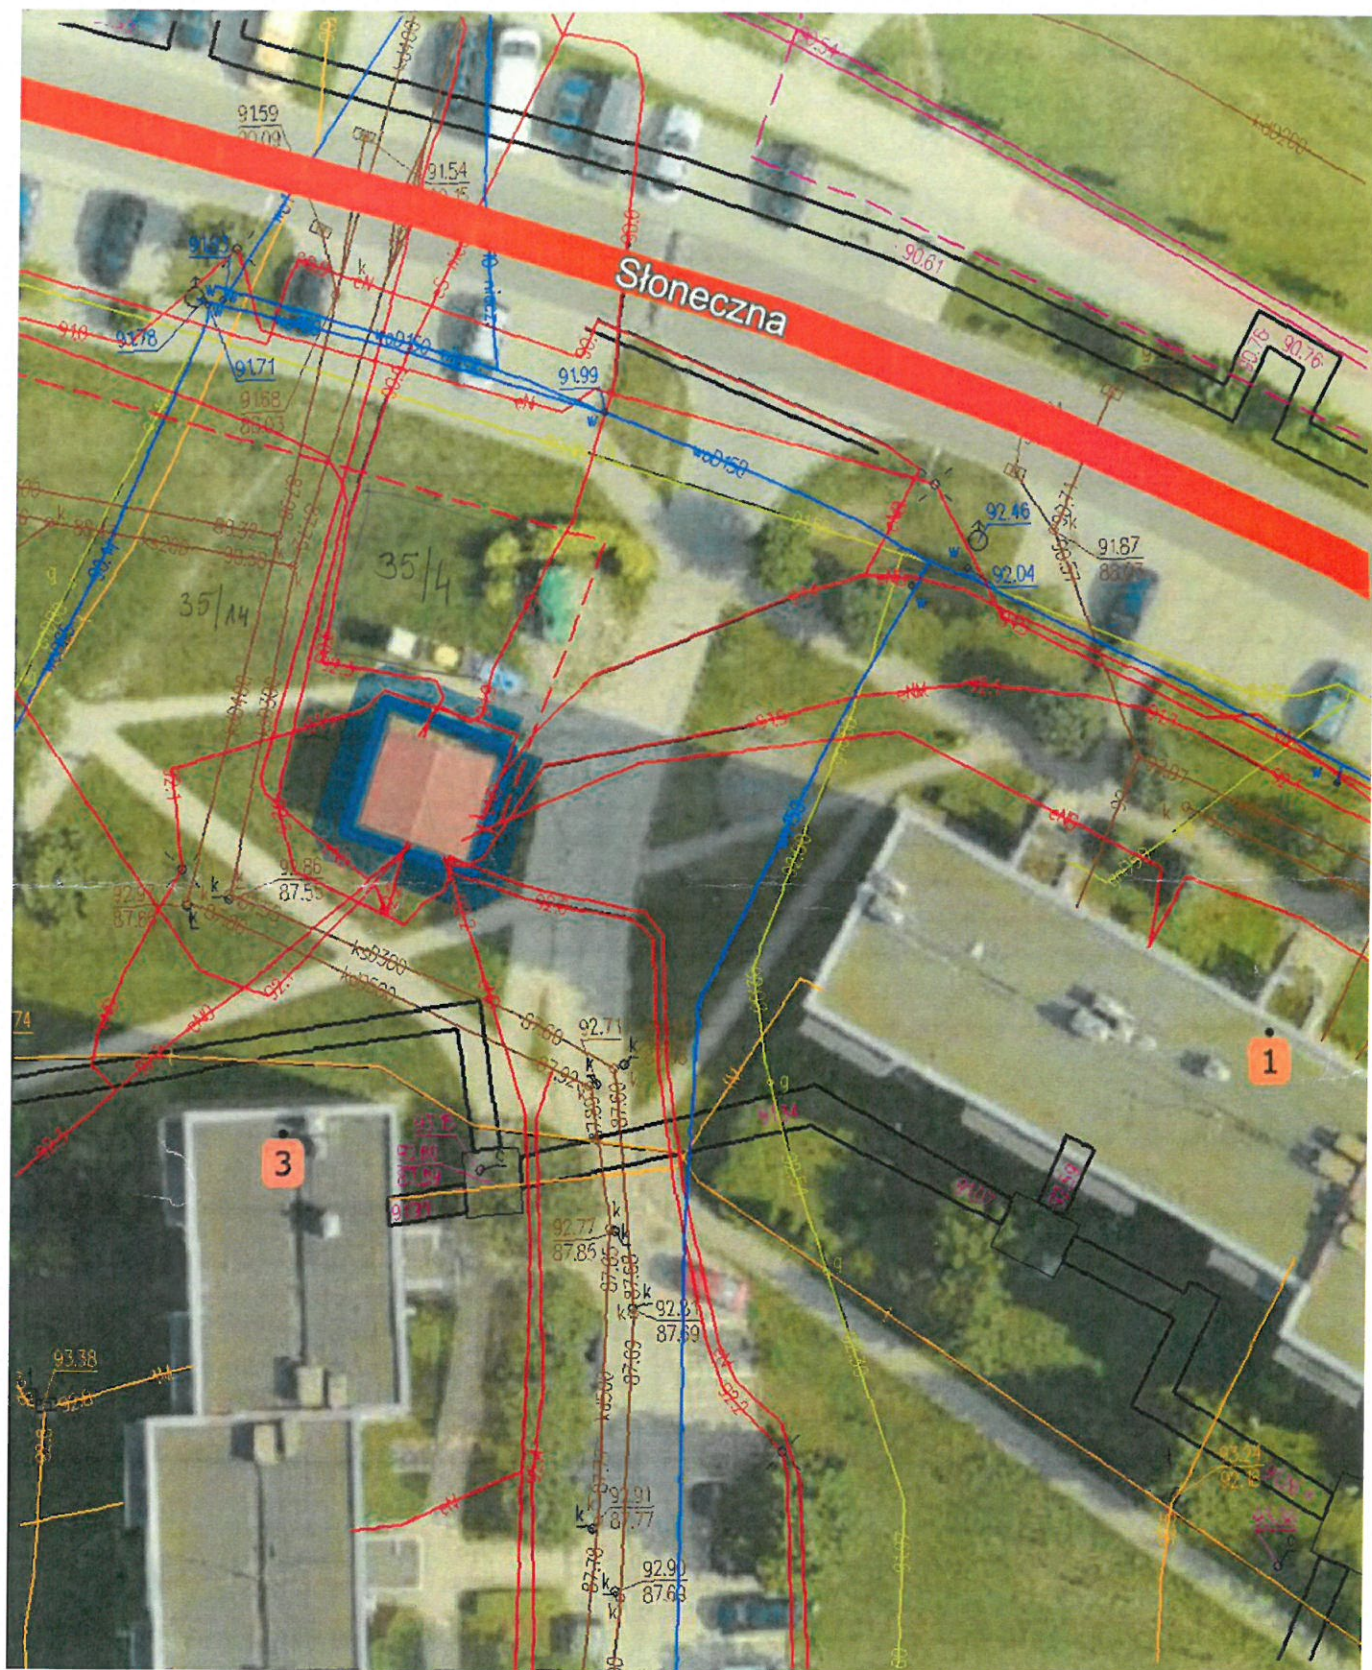

Mapa w skali 1:500

Cel wydruku: LOKALIZACJA WIATY ŚMIETNIKOWEJ
Wydruk sporządził(a): Ireneusz Sławiński, dnia: 01.08.2023 r.

LOKALIZACJA: UL. SŁONECZNA

 projektowana postać śmietnikowa

Wydruk mapy z systemu GISON

Niniejszy wydruk nie stanowi dokumentu w rozumieniu przepisów prawa
Wydrukowano w serwisie www.sip.gison.pl/lidzbarkwarminskiemiasto dnia 28.06.2023 r.

Wydruk mapy z systemu GISON

Niniejszy wydruk nie stanowi dokumentu w rozumieniu przepisów prawa
Wydrukowano w serwisie www.sip.gison.pl/lidzbarkwarminskiemiasto dnia 18.09.2023 r.

LOKALIZACJA : UL GRABOWSKIEGO

 ← projektowana osłona śmieciowa

Wydruk mapy z systemu GISON

Niniejszy wydruk nie stanowi dokumentu w rozumieniu przepisów prawa
Wydrukowano w serwisie www.sip.gison.pl/lidzbarkwarminskimiasto dnia 07.09.2023 r.