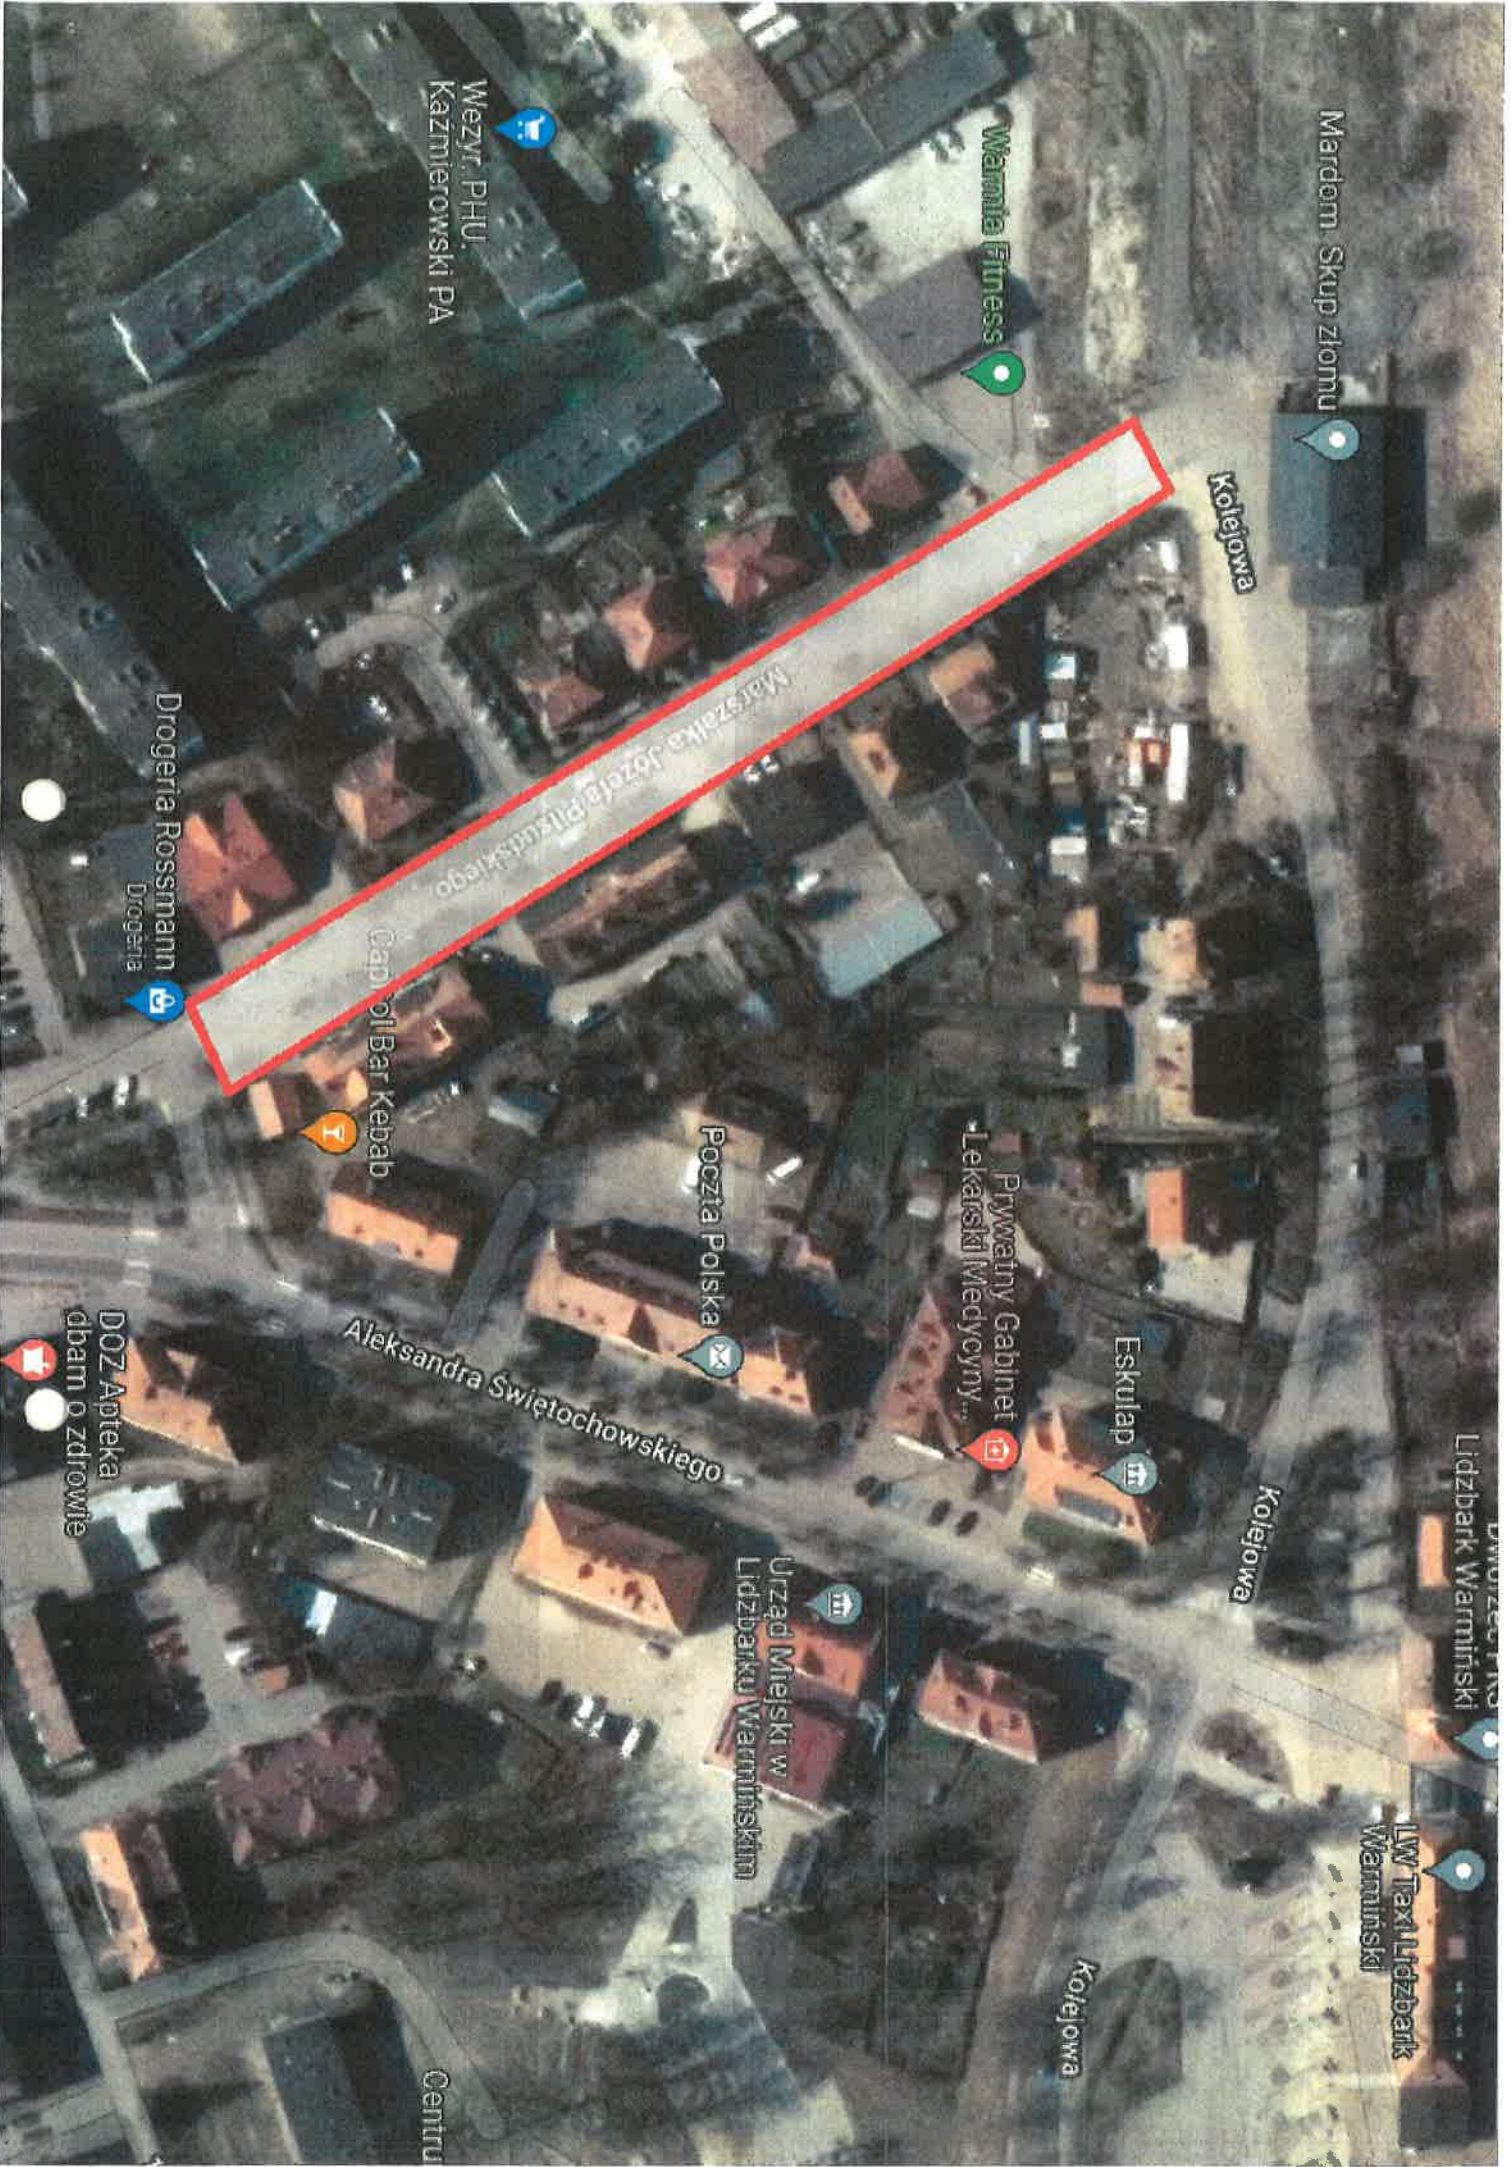

Mardom Skup ziomni

Kolejowa

Warmia Fitness

Wezyc. PHU.
Kazmierowski PA

Marszałka Józefa Piłsudskiego

Drogeria Rossmann
Drogeria

Cap. oil Bar Kebab

Poczta Polska

Prywatny Gabinet
Lekarski Medycyny...

Eskulap

Aleksandra Świętochowskiego

Kolejowa

Lidzbark Warmiński

Urząd Miejski w
Lidzbarku Warmińskim

LW Taxi Lidzbark
Warmiński

Kolejowa

Centrum

DOZ Apteka
dbam o zdrowie