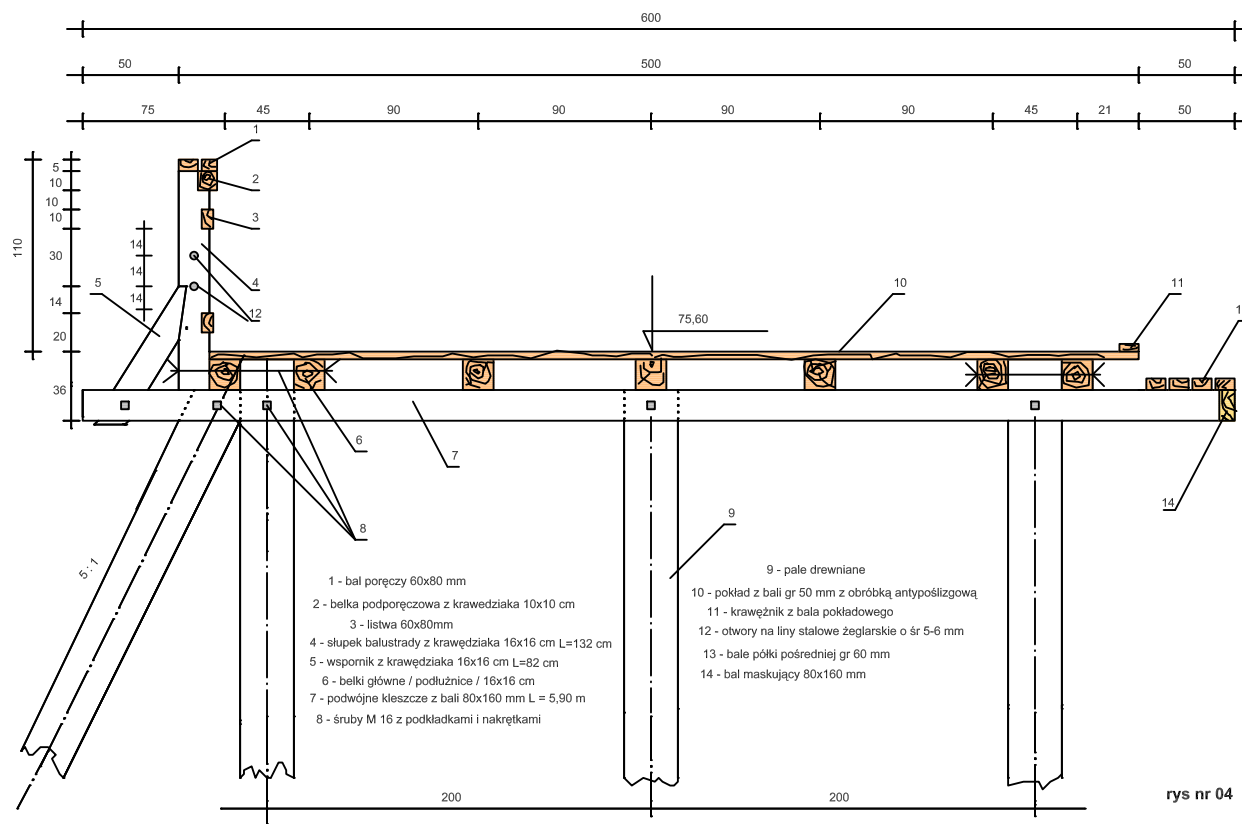

przekrój 1 - 1

uwaga:

- rozstaw słupków balustrady 100 cm
- słupki pośrednie / bez podparcia / L=114 cm